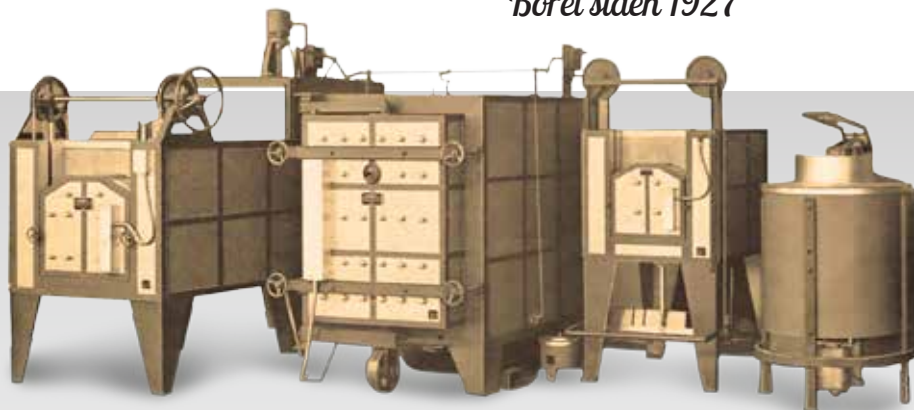

Borel blev grundlagt 1927 af Dr. Charles Borel. Firmaet er en af de ældste producenter af ovne i Europa. Borel ovne anvendes af mere end 20.000 kunder over hele verden.

Præsentation

Borel Swiss er en førende producent af el-ovne, tørreskabe, brændingsovne og ovne til metal, varmebehandling, keramik, glas, porcelæn, keramikmarkeder.

Borel producerer en hel række standard ovne, tilbehør og reservedele. Hvis du mangler en ovn, der er specielt skræddersyet til dine behov, vil Borel med fornøjelse hjælpe dig.

Borel Swiss er ISO 9001 certificeret af SGS Schweiz og tilbyder garantiforlængelser op til 5 år for alle produkter på forespørgsel. Alle Borel ovne er EU-certificeret, og nogle af dem kan på forespørgsel omfattes af specielle certificeringer type AMS.

Alle Borel ovne fremstilles i Schweiz eller i Europe af vores underleverandører, som er vores samarbejdspartnere. Alle Borel ovne er omfattet af kvalitetskontrol og funktionstests i vores værksteder i Schweiz før levering.

Borel Swiss er en afdeling af SOLO Swiss koncernen – www.soloswiss.group